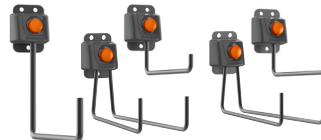

ASPIRE™ SET 5 KS ZÁVĚSNÝCH HÁČKŮ

- Mnohonásobné použití
- Pevná a odolná
- Prémiový design
- Obsah: 5 háků

Aspire™ sada háků pro skladování, 536655901